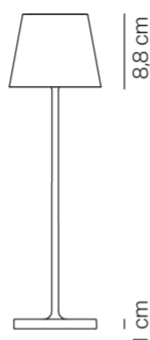

Ø 11 cm

LED dimmable IP65