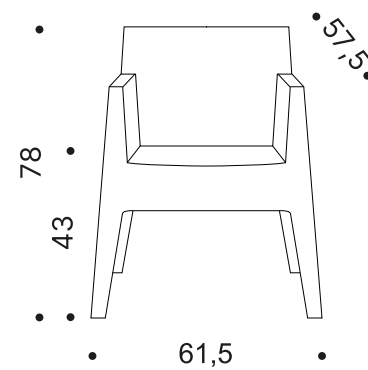

BIANCO /

SPECIFICHE TECNICHE

Materiale	Polipropilene
Altezza	78 cm
Larghezza	61.5 cm
Profondità	57.5 cm
Altezza seduta	43 cm

SKU

D29864A379002

POLVERE /

SPECIFICHE TECNICHE

Altezza	78 cm
Larghezza	61.5 cm
Profondità	57.5 cm
Altezza seduta	43 cm

SKU

D29864A379017

GIALLO /

SPECIFICHE TECNICHE

Altezza	78 cm
Larghezza	61.5 cm
Profondità	57.5 cm
Altezza seduta	43 cm

SKU

D29864A379020

GRIGIO CHIARO /

SPECIFICHE TECNICHE

Altezza	78 cm
Larghezza	61.5 cm
Profondità	57.5 cm
Altezza seduta	43 cm

SKU

D29864A379045

NERO /

SPECIFICHE TECNICHE

Altezza	78 cm
Larghezza	61.5 cm
Profondità	57.5 cm
Altezza seduta	43 cm

SKU

D29864A379091

BIANCO / RIVESTIMENTO

SPECIFICHE TECNICHE

Altezza	/ cm
Larghezza	/ cm
Profondità	/ cm
Altezza seduta	0 cm

SKU

D29510N428002