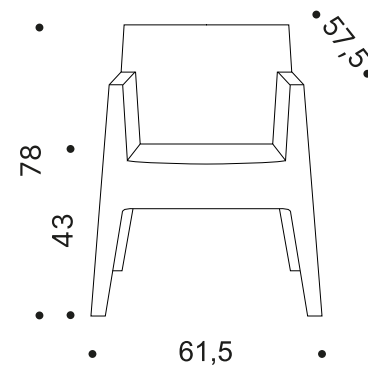

TOY

Philippe Starck

A deliberately abstract armchair, Toy is unpredictably comfortable. Seemingly carved from a single block of wood, it features sharp edges and broad surfaces that set it apart from other molded polypropylene chairs currently available on the market. This uniqueness makes Toy unique, even within Philippe Starck's oeuvre.

BIANCO /

SPECIFICHE TECNICHE

Materiale	Polipropilene
Altezza	78 cm
Larghezza	61.5 cm
Profondità	57.5 cm
Altezza seduta	43 cm

SKU

D29864A379002

POLVERE /

SPECIFICHE TECNICHE

Altezza	78 cm
Larghezza	61.5 cm
Profondità	57.5 cm
Altezza seduta	43 cm

SKU

D29864A379017

GIALLO /

SPECIFICHE TECNICHE

Altezza	78 cm
Larghezza	61.5 cm
Profondità	57.5 cm
Altezza seduta	43 cm

SKU

D29864A379020

GRIGIO CHIARO /

SPECIFICHE TECNICHE

Altezza	78 cm
Larghezza	61.5 cm
Profondità	57.5 cm
Altezza seduta	43 cm

SKU

D29864A379045

NERO /

SPECIFICHE TECNICHE

Altezza	78 cm
Larghezza	61.5 cm
Profondità	57.5 cm
Altezza seduta	43 cm