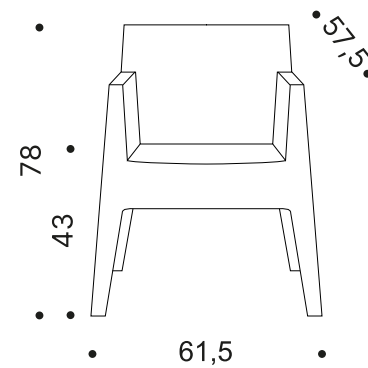

BIANCO /

SPECIFICHE TECNICHE

Materiale	Polipropilene
Altezza	78 cm
Larghezza	61.5 cm
Profondità	57.5 cm
Altezza seduta	43 cm

SKU

D29864A379002

POLVERE /

SPECIFICHE TECNICHE

Altezza	78 cm
Larghezza	61.5 cm
Profondità	57.5 cm
Altezza seduta	43 cm

SKU

D29864A379017

GIALLO /

SPECIFICHE TECNICHE

Altezza	78 cm
Larghezza	61.5 cm
Profondità	57.5 cm
Altezza seduta	43 cm

SKU

D29864A379020

GRIGIO CHIARO /

SPECIFICHE TECNICHE

Altezza	78 cm
Larghezza	61.5 cm
Profondità	57.5 cm
Altezza seduta	43 cm

SKU

D29864A379045

NERO /

SPECIFICHE TECNICHE

Altezza	78 cm
Larghezza	61.5 cm
Profondità	57.5 cm
Altezza seduta	43 cm

SKU

D29864A379091

BIANCO / RIVESTIMENTO

SPECIFICHE TECNICHE

Altezza	/ cm
Larghezza	/ cm
Profondità	/ cm
Altezza seduta	0 cm

SKU

D29510N428002