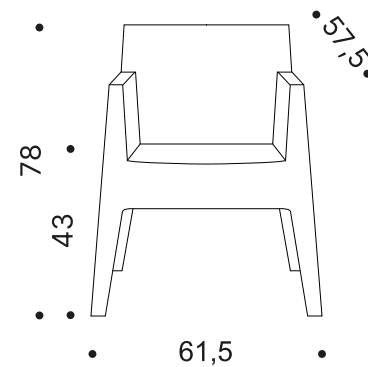

BIANCO /

SPECIFICHE TECNICHE

Materiale	Polipropilene
Altezza	78 cm
Larghezza	61.5 cm
Profondità	57.5 cm
Altezza seduta	43 cm

SKU

D29864A379002

POLVERE /

SPECIFICHE TECNICHE

Altezza	78 cm
Larghezza	61.5 cm
Profondità	57.5 cm
Altezza seduta	43 cm

SKU

D29864A379017

GIALLO /

SPECIFICHE TECNICHE

Altezza	78 cm
Larghezza	61.5 cm
Profondità	57.5 cm
Altezza seduta	43 cm

SKU

D29864A379020

GRIGIO CHIARO /

SPECIFICHE TECNICHE

Altezza	78 cm
Larghezza	61.5 cm
Profondità	57.5 cm
Altezza seduta	43 cm

SKU

D29864A379045

NERO /

SPECIFICHE TECNICHE

Altezza	78 cm
Larghezza	61.5 cm
Profondità	57.5 cm
Altezza seduta	43 cm

SKU

D29864A379091

BIANCO / RIVESTIMENTO

SPECIFICHE TECNICHE

Altezza	/ cm
Larghezza	/ cm
Profondità	/ cm
Altezza seduta	0 cm

SKU

D29510N428002