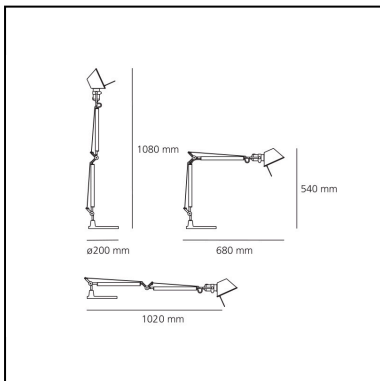

Tolomeo Mini Table - Aluminum - Body Lamp

Michele De Lucchi
Giancarlo Fassina

IP20    

LUMINAIRE *

- Watt: **8W**
- Voltage: **220V-240V**
- Delivered lumen output: **615lm**
- CCT: **2700K**
- Efficiency: **58%**
- Efficacy: **76.87lm/W**
- CRI: **90**

DIMENSIONS

- Length: **680 mm**
- Height: **540 mm**
- Base Diameter: **200 mm**
- Max Extension Height: **1080 mm**
- Max Extension Length: **1020 mm**
- Impact Resistance: **N/D**
- Glow Wire Test: **N/D°**