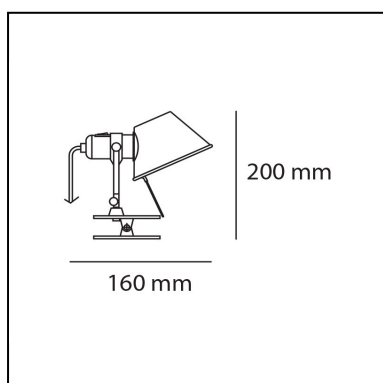

Tolomeo Micro Pinza - Aluminium

Michele De Lucchi
Giancarlo Fassina

IP20   EAC  

LUMINAIRE *

- Watt: **5W**
- Voltage: **220V-240V**
- Delivered lumen output: **267lm**
- Efficiency: **57%**
- Efficacy: **53.33lm/W**
- CRI: **80**

DIMENSIONS

- Height: **200 mm**
- Depth: **160 mm**

SOURCES NOT INCLUDED

- Category: **LED RETROFIT**
- Number: **1**
- Watt: **MAX 6W**
- Socket: **E14**