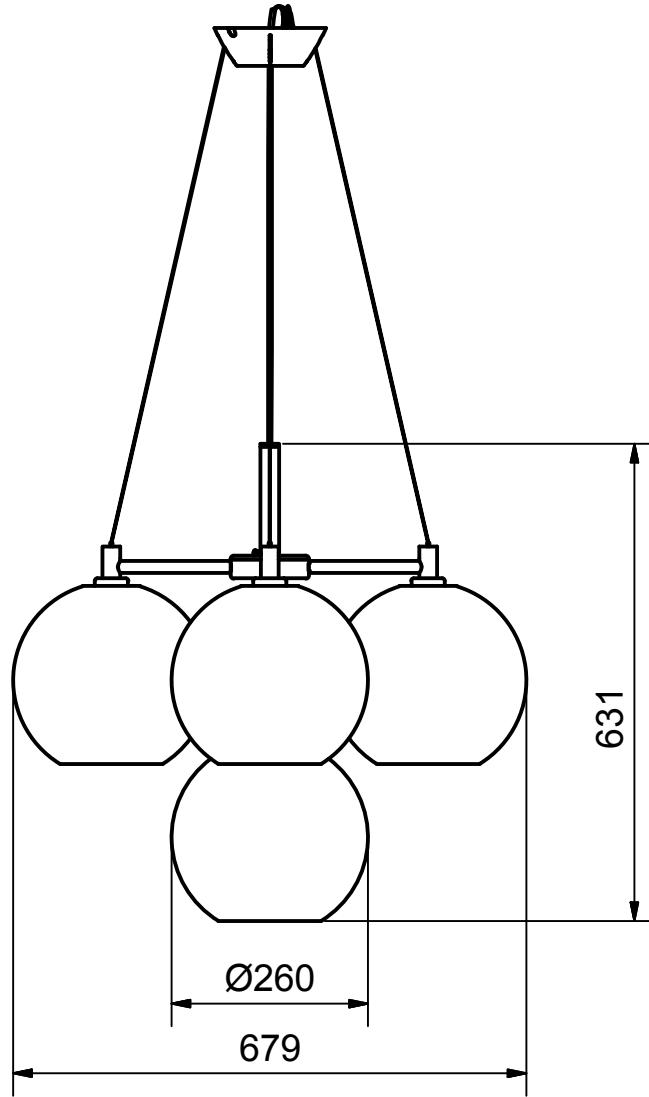

Benämning		Krona E27		Modellbeteckning		GLORIA	
 BELID <i>Since 1969</i> SE-432 95 VARBERG, Sweden Phone +46 340 623000 www.belid.se				Material		Konstruerad av	Status
				Dimension		Skala	Datum
				Area mm2	Vikt kg	Ritnings.nr.	
N/A		N/A		0,1 : 1		2016-09-09	
				T-1299-G			